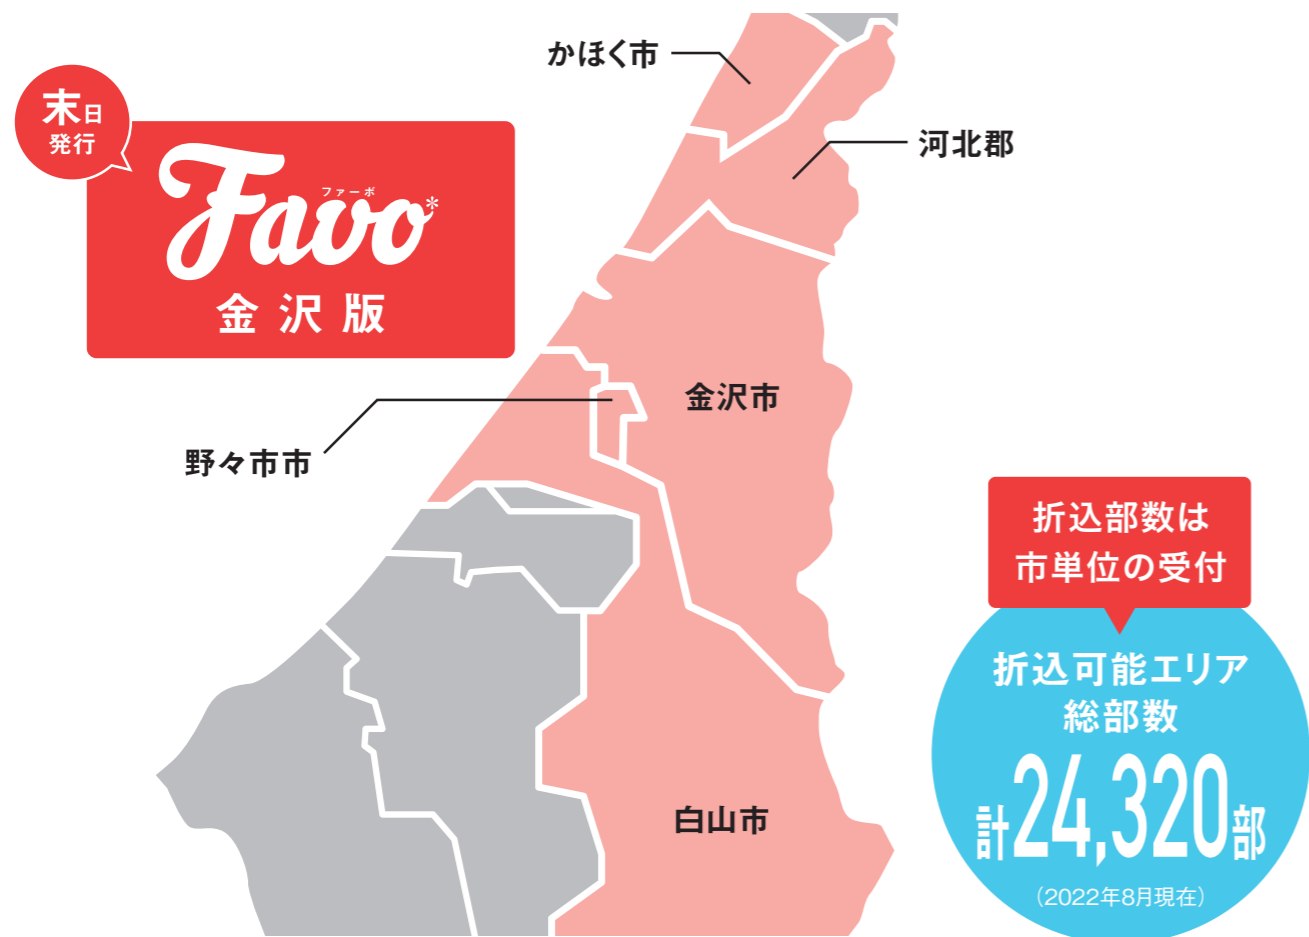

ORI K O M I K O U K O K U

折込広告

5社限定 毎月月末発行のライフスタイルメディアFavo
配布1エリアにつき1業種1社まで限定
にチラシを折り込んで、各ご家庭へポスティング!

弊社独自のビックデータにより作成された、厳選アパート・マンションターゲット配布ができます。主に20代～30代の2人暮らし以上の世帯が住んでいる可能性の高いアパート・マンションをリストアップしております。もちろんチラシの制作から折込、効果測定(条件あり)までワンストップで承りますので、お気軽にご相談ください。

データを活用したターゲティング配布で効率的・効果的にお届けします。

【配布エリア内訳】

金沢エリア計 17,547 部 ■泉 1,039部 ■野田 237部 ■城南 566部 ■紫錦台 551部 ■兼六 889部 ■小将町 237部 ■高岡 1,478部 ■鳴和 938部 ■長田 2,480部 ■浅野川 1266部 ■金石 401部 ■西南部 697部 ■森本 59部 ■額 654部 ■港 1,305部 ■北鳴 952部 ■大徳 1,377部 ■清泉 765部 ■高尾台 823部 ■緑 833部	野々市エリア計 3,523 部 ■野々市 1,293部 ■布水 2,230部	河北郡エリア計 1,025 部 ■内灘 317部 ■津幡 527部 ■津幡南 161部
白山市エリア計 1,608 部 ■松任 458部 ■北星 729部 ■笠間 46部 ■美川 210部 ■鶴来 98部 ■北辰 67部	かほく市エリア計 617 部 ■高松 83部 ■宇ノ気 138部 ■河北台 396部	