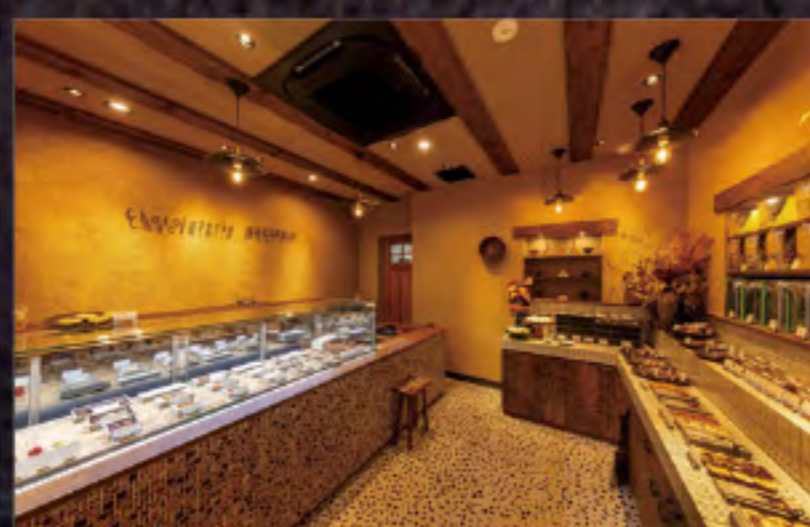

ショコラトリーマルフジ

TEL. 0761-22-7866
小松市沖町ナ30
営/10:00~16:00
休/月・火曜
[Instagram]@chocolaterie_marufuji