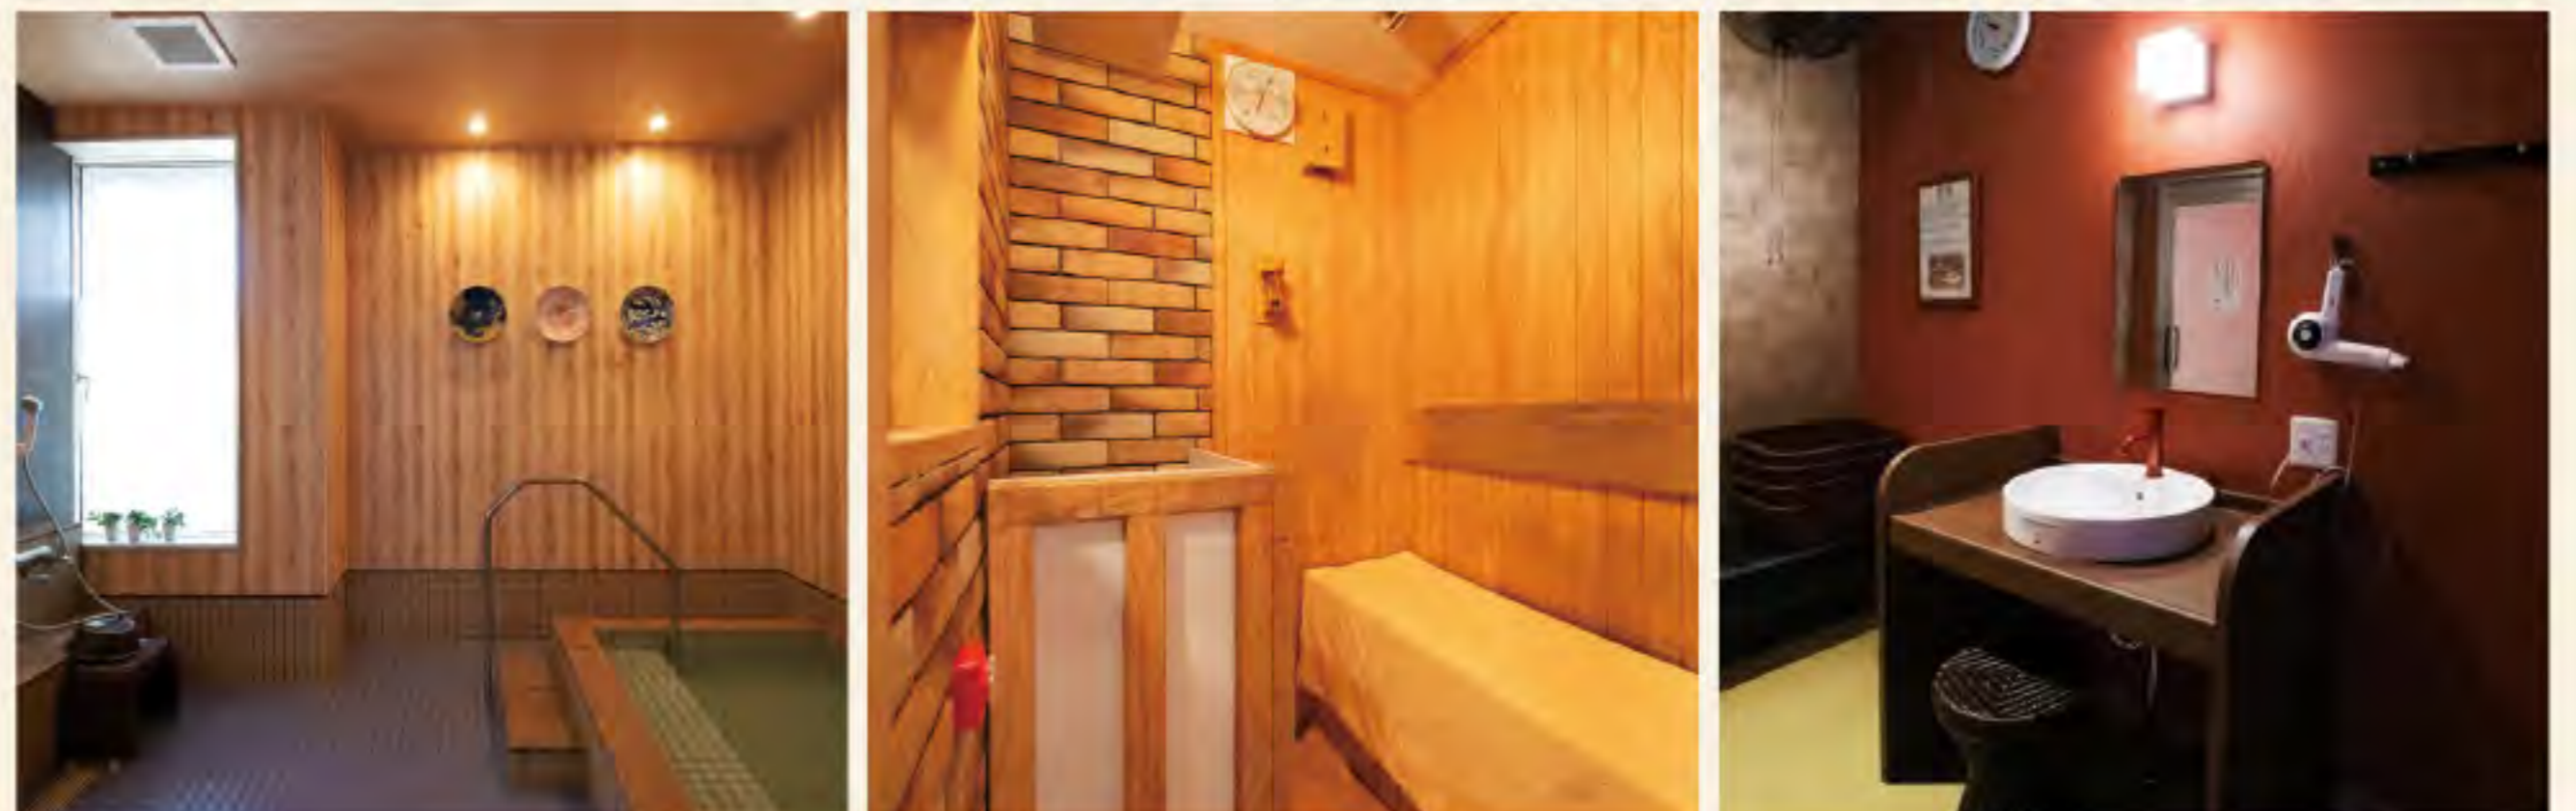

さないサイクルショップ

☎0761-76-0303
加賀市山代温泉温泉通47
🕒10:00~18:00 🗓️月曜・第3日曜
📍来店時にお尋ねください

- アルベルト各5色 92,000円
- ロングティーン各4色 61,000円

2025年新入学セール
安心！パンクなど故障の際、学校・自宅へ出張修理&配達いたします。(ご購入いただいたお客様が対象です。)

源泉かけ流しの天然温泉を貸切のプライベート空間で楽しめる同店。10種類の浴室がありサウナに入りながらYouTubeなどを楽しめる浴室や、露天風呂付き、滑り台付き、車椅子のまま入浴できる浴室など様々な種類のお風呂の中から気分やシーンで使い分け出来ます。筋肉痛や疲労に効果があると泉質の評判も高く芯まで温まりながら身体も心も癒されにぜひ足を運んでみて。平日17時までは通常料金より500円引きで安くお得に入浴が出来ますよ。夕方は混み合う事も多いため平日の午前中はねらい目です。

07

冷え込むこの時期に
心も身体も温まる自分時間を

【十湯物語 貸切風呂】

大人2名60分1,800円~
※サウナ付き「白山」「加賀平野」は90分制
(最終受付22:30)
平日17時までの
1名利用は500円引
○キャッシュレスにも
対応しております○

十湯物語

小松グリーンホテル
☎0761-21-8911
小松市小島町ル41
🕒9:00~24:00(最終受付23:30)
🗓️12/28, 12/29, 1/1~1/3
📍有