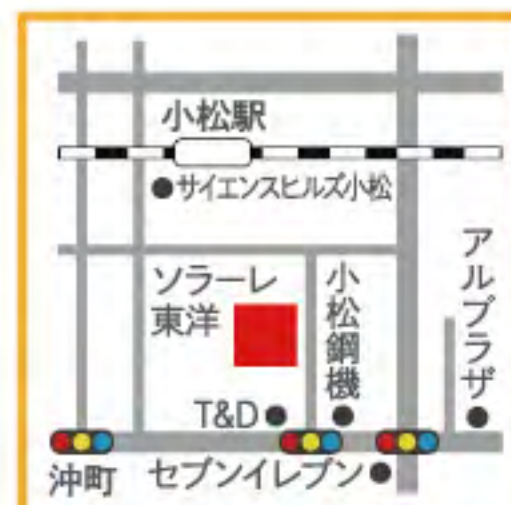

〒923-0804 小松市光町47

TEL/ 0761-25-1040

ソラーレ東洋

ホームページはこちら

石川県在住の方に限ります