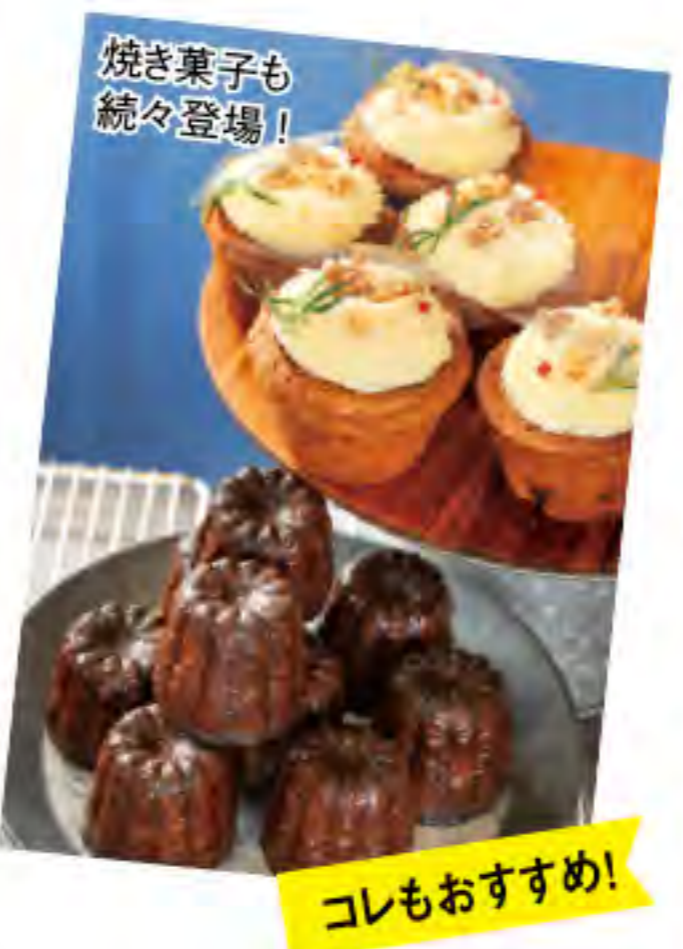

焼き菓子も
続々登場!

コレもおすすめ!

クロワッサン 250円

こだわりが詰まったパンの中からお気に入りのパンを探そう! 同店では自家製発酵種や米麹、米粉など商品によって食材を使い分けている食パンやバゲットなどが人気。定番のクロワッサンや新登場した焼き菓子メニューは既にリピーターも多いんだとか! ずらっと並ぶ商品の中から好きなパンを見つけてみては?

**CANAL BREAD.
(カナルブレッド)**

☎0761-48-6623 小松市沖町イ-9
☎10:00~18:00 ②月・火曜 ②有
② @canal_bread
お問い合わせはDMまで!

常時30種類のパンが並びます★Instagramもcheck!
●キャロットケーキ350円...小松市の人参農家島内さんの人参・きび糖・米油・スパイス・レーズン・くるみ・チーズクリームをトッピング(お一人様2つまで)
●カヌレ280円...外はカリッと、中はずっしり食べ応え満点!