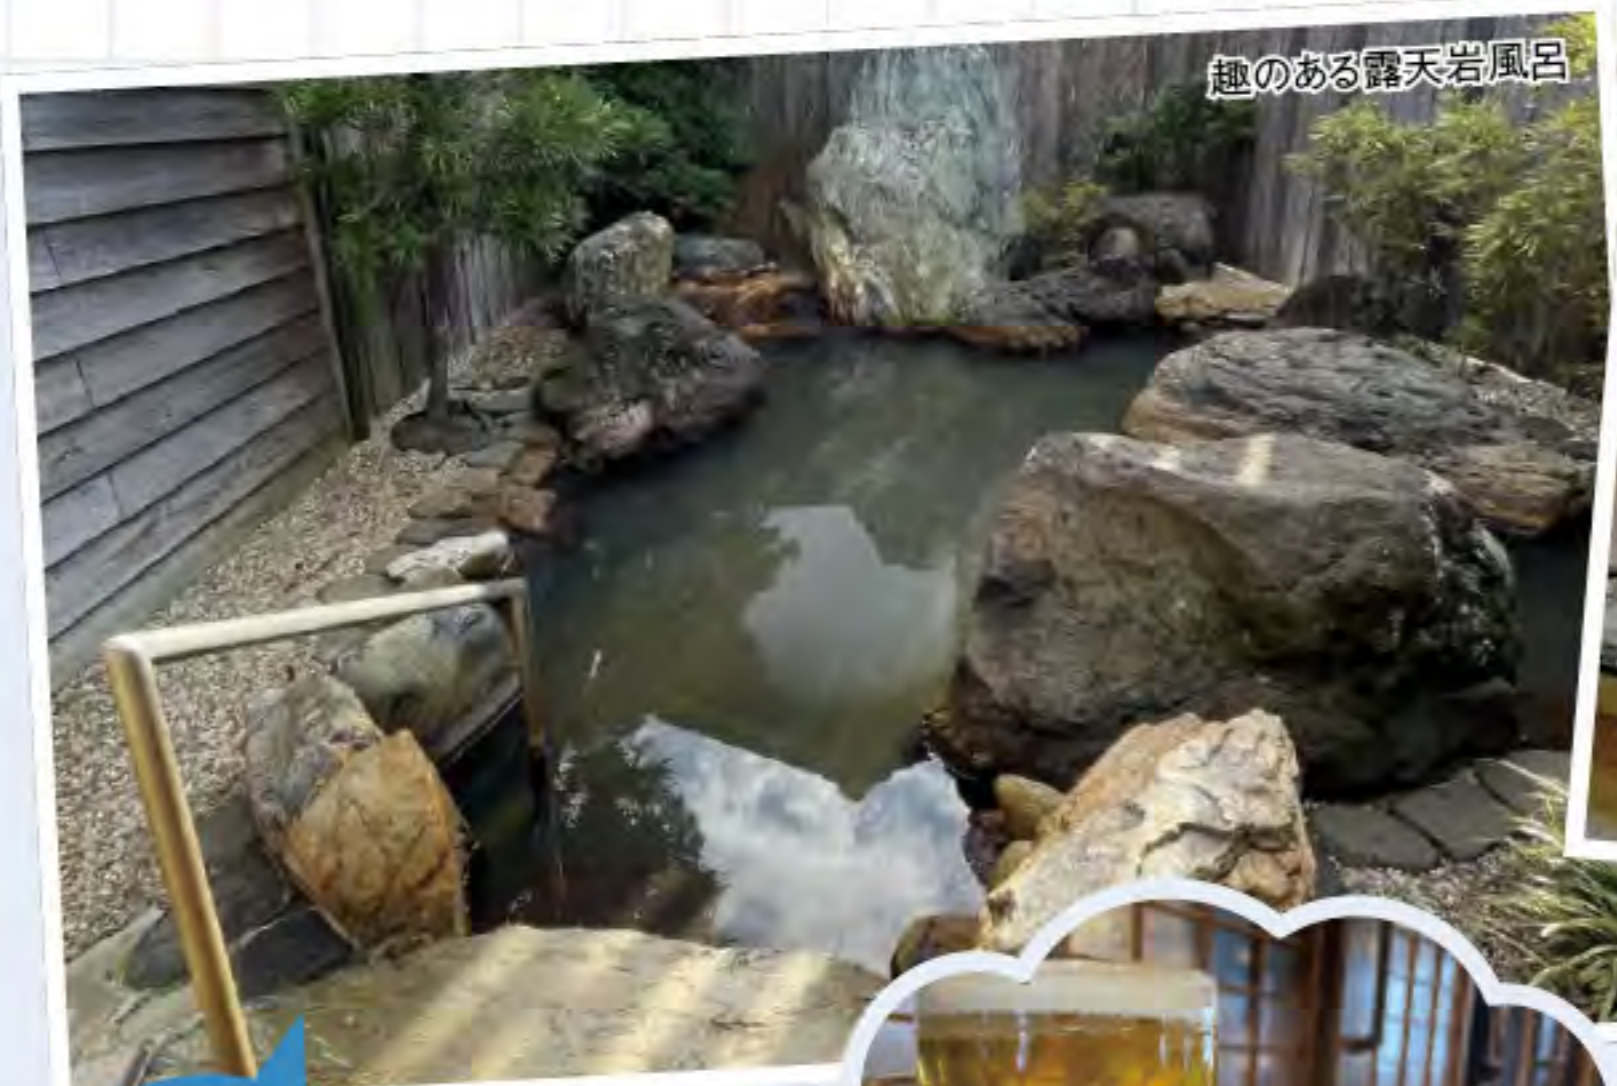

知りたい5

“ととのう”って何？編集部がととのってみた！

「ととのう」その瞬間を知るべく、サウナ初心者の編集部Wがサウナへ行ってきました。果たして、ととのえるのだろうか…！

まずはサウナ室にイン。おぼちゃんの世間話やテレビを見ているうちに、じんわりと汗が出てきた。汗かくのってこんなに気持ちよかったっけ。

6分ほどで、汗がドバドバに。でも水風呂って冷たそう…水風呂に気持ちよくインするためには、熱さを極限までもっていかないと！耐える…耐えるんだT。

知りたい6

温泉やサウナが手ぶらで楽しめるって知ってた？

隠れ家的スパ施設「アパスパ小松」は、アメニティ豊富で手ぶらでOKなのが魅力。男女両浴場に高温サウナを完備していて、遠赤外線効果が皮膚の奥まで浸透。毛穴が開き、身体の老廃物が汗と一緒に流れていく快感がくせになりますよ。身体だけでなく心もリフレッシュできるので気軽に足を運んでみて。

ゆったりくつろげる露天風呂

サウナ・水風呂・外気浴でリラックス。サウナデビューにも！

知りたい7

ノスタルジックな雰囲気一杯飲めるってホント？

暖簾をくぐり中へ入ると、廃寺をリノベーションしたどこか懐かしくて暖かい空間が広がる同温泉。露天風呂と天然温泉かけ流しの内風呂でぽかぽか体を温めたあとは、広々とした本堂でジャズを聴きながらのんびりと。大人は自家製梅ソーダや奥能登のクラフトビール、お子さんは駄菓子コーナーでお菓子や瓶ラムネを楽しんでみては。

趣のある露天岩風呂

天然温泉かけ流しの湯でほっこり

うなぎ(上)

寒い時期はひつまぶしもおすすめ

うなぎ・蒲焼は常時持ち帰り可能です

Enjoy NEW YEAR!

お正月を楽しもう!

新年は贅沢に美味しいうなぎを食べませんか？

新しい年の始まりはうなぎのぼりの良い年になるようにうなぎを食べませんか？『かけだ』のうなぎは皮はパリッ、身はふっくらと焼き上げた関西風仕上げ。秘伝のタレとうなぎ、ご飯の相性が抜群！お年賀としても喜ばれますよ！

【うなぎ】