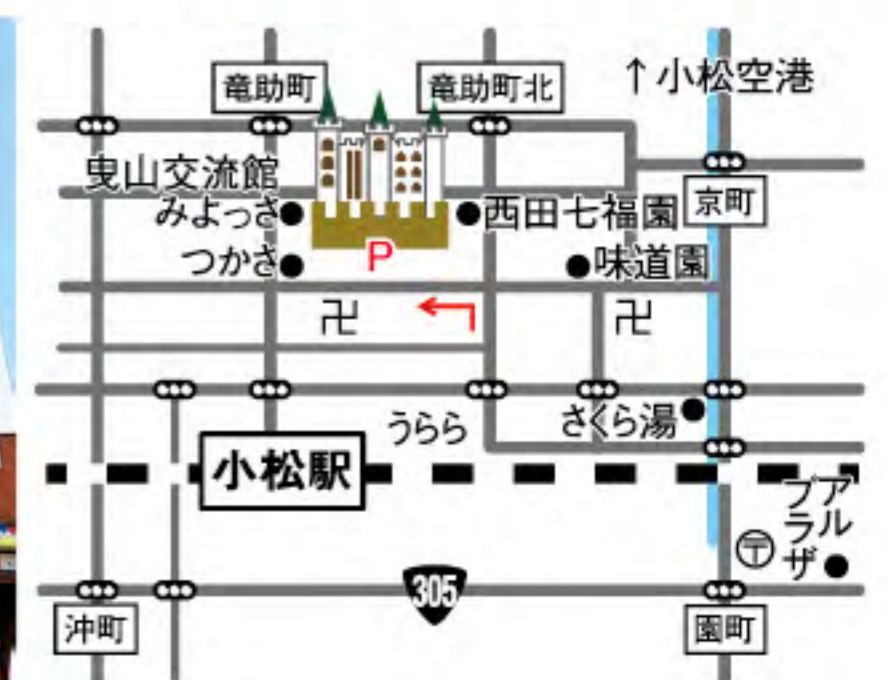

# キタセ

小松市東町30(こどものお城) ☎ 0761-24-0851(代表)

卸売として創業72年新作ひな人形フェア!

お子様、お孫様のお誕生おめでとうございます。子供の健やかな成長を願いお贈り物やご自宅に『みや本』のひな人形はいかがですか?種類豊富なオリジナル商品やお客様の多様な要望にお応えできます。ぜひこの機会に新作ひな人形の数々をご覧に足を運んでみてはいかがでしょうか。

(株)みや本 (呉服・寝具・洋品・人形)