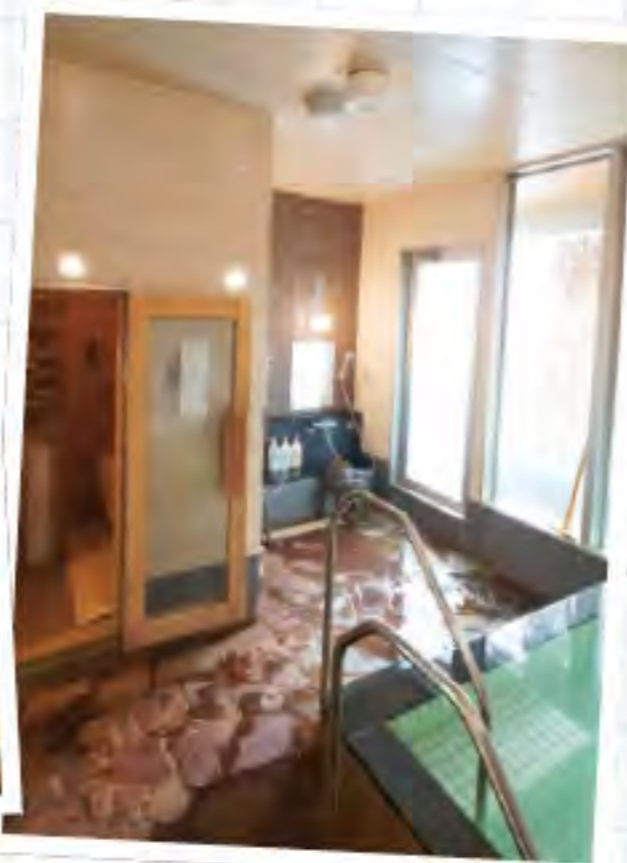

## 完全個室サウナに石川唯一の冷鉄泉!?

源泉かけ流しの天然温泉を完全プライベート空間で楽しめる同店。中でもサウナがある浴室の冷鉄泉という水風呂は鉄分が多く含まれていてサウナーから大好評。平日17時までは1人利用でお得に利用できるのぜひ足を運んでみて。

サウナの中で音楽が聴き放題、動画も見放題!

【十湯物語 貸切風呂】

大人2名60分1,800円~  
※サウナ付き「白山」「加賀平野」は90分制(最終受付22:30)  
○キャッシュレスにも対応しております○  
【イベント開催】12月31日  
11:00~無料の恒例年越しソバ