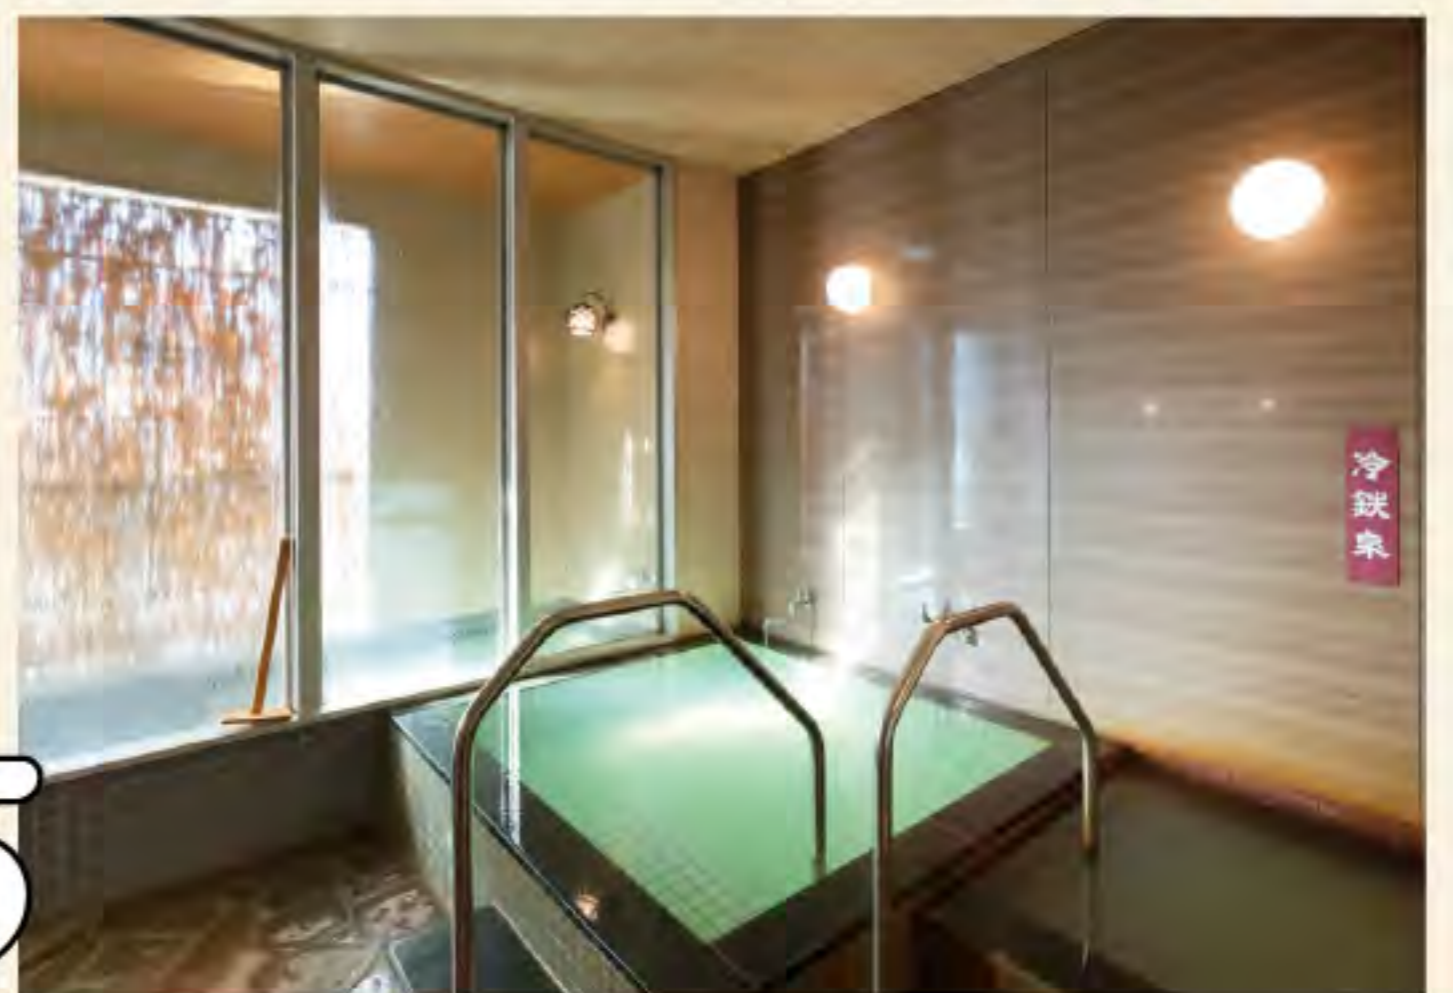

- 訪問着 120,000円～
 - 草履 9,900円
 - ズ・帯揚げ 30%OFF
 - 着物丸洗い 4,290円～ (お一人様3枚まで)
 - 着物レンタル早期割 5,000円OFF
- ご予約・お問い合わせはDMまたはお電話下さい！

温泉シーズン到来
身体も心も癒す貸切温泉

05

源泉かけ流しの天然温泉を完全プライベート空間で楽しめる同店。泉質も好評でYouTubeが見れる浴室やサウナ付きの浴室など様々な種類の浴室を気分を選んで身体だけでなく心もリフレッシュできますよ。平日17時までは1人利用でお得に利用できるのぜひ足を運んでみて。