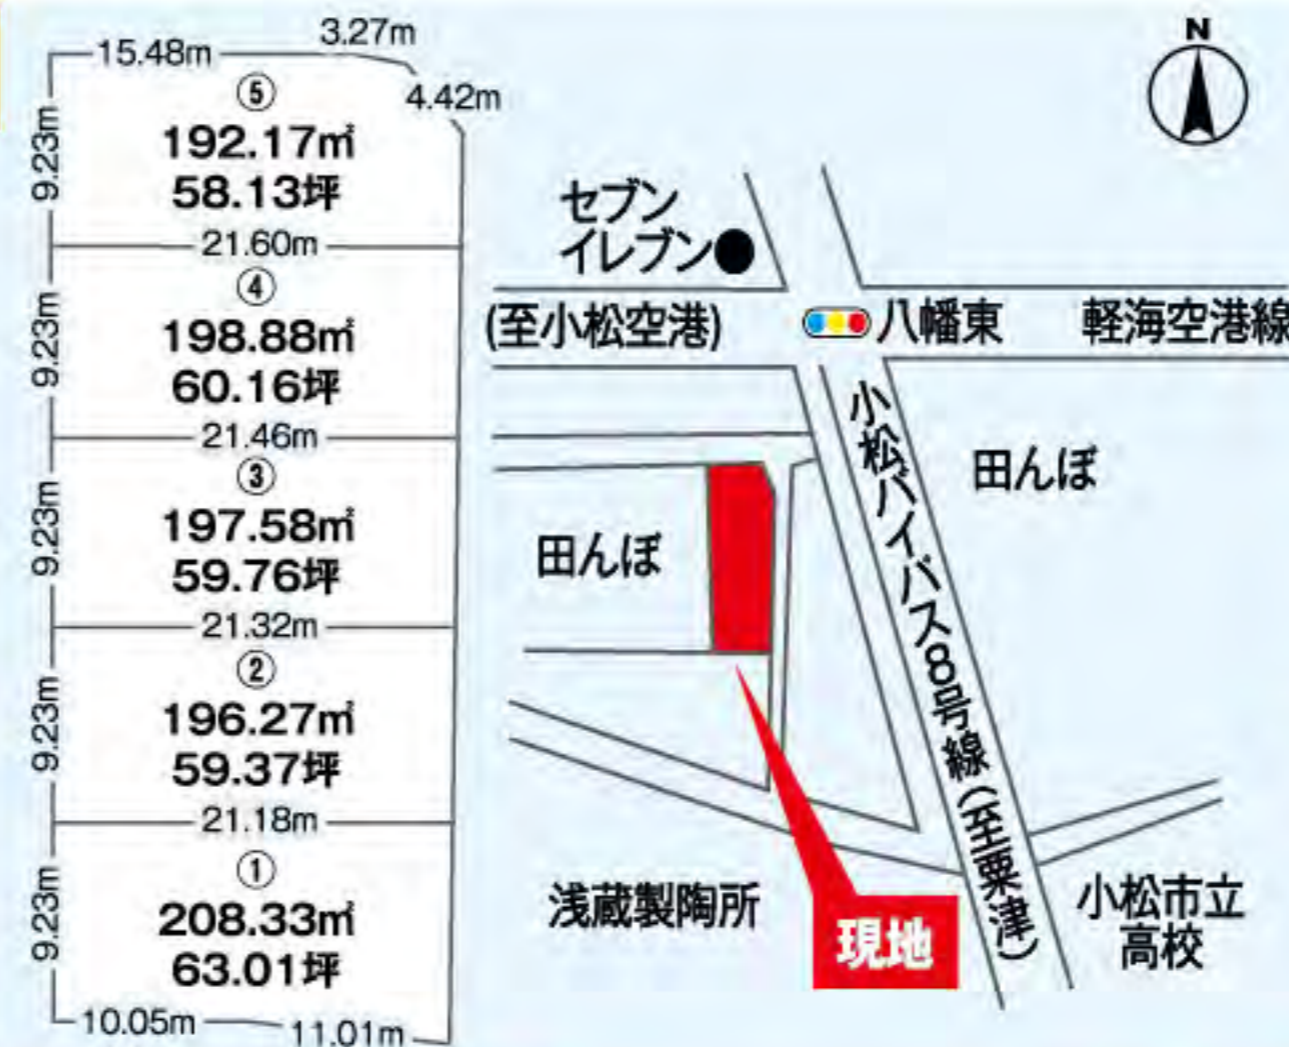

土地区画	平米数	坪数	坪単価	売買価格
①	208.33㎡	63.01坪	約13.0万円	819万円
②	196.27㎡	59.37坪	約13.0万円	771万円
③	197.58㎡	59.76坪	約13.0万円	776万円
④	198.88㎡	60.16坪	約13.0万円	782万円
⑤	192.17㎡	58.13坪	約13.5万円	784万円

売土地 小松市 上本折町 1,850万円

芦城校下、生活至便
交通/IRいしかわ鉄道小松駅1,100m 土地面積/公簿422.83㎡(127.90坪) 地目/宅地 用途/1種住居 建ぺい率/60% 容積率/200% <仲介>上下水道あり、売主にて官地掘下げ予定、約1.2㎡面積増加します。