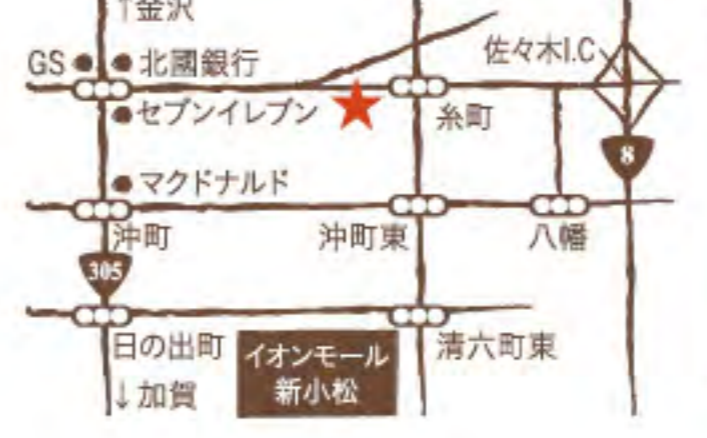

スイーツガーデン マルフジ
<http://www.marufuji.cc/>
0120-22-7866 小松市沖町ナ30 営業時間 10:00~18:00