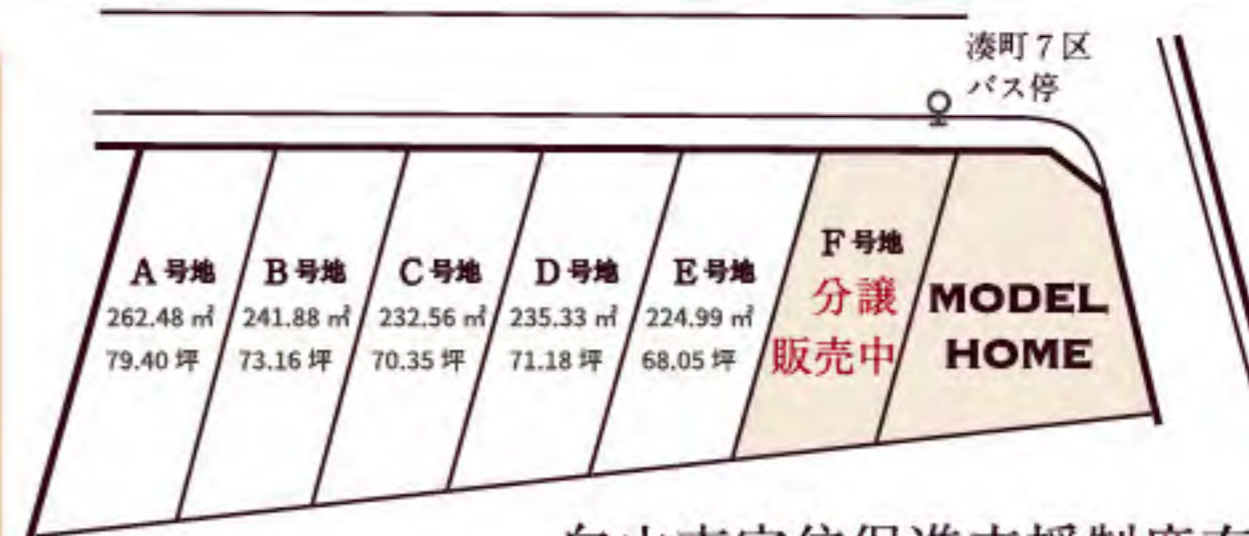

日時 11/23(土)24(日)・30(土)12/1(日)
会場 白山市湊町△31 10:00-17:00

晴れた日は海辺を散歩し、休日はデッキのある庭で友人を招いてBBQを楽しむ。
家族の会話が自然と生まれるオープンな暮らしが魅力のアメリカンホームをぜひご体感ください。

ご来場予約はこちらから

来場特典

ドリップバッグプレゼント!!

白山市定住促進支援制度有
売土地A~E号地(5区画)の注文住宅受付中!

L/C.O.S.F.
LIFE IS CLASSICAL, ORGANIC, SUSTAINABLE, AND FELLOW.