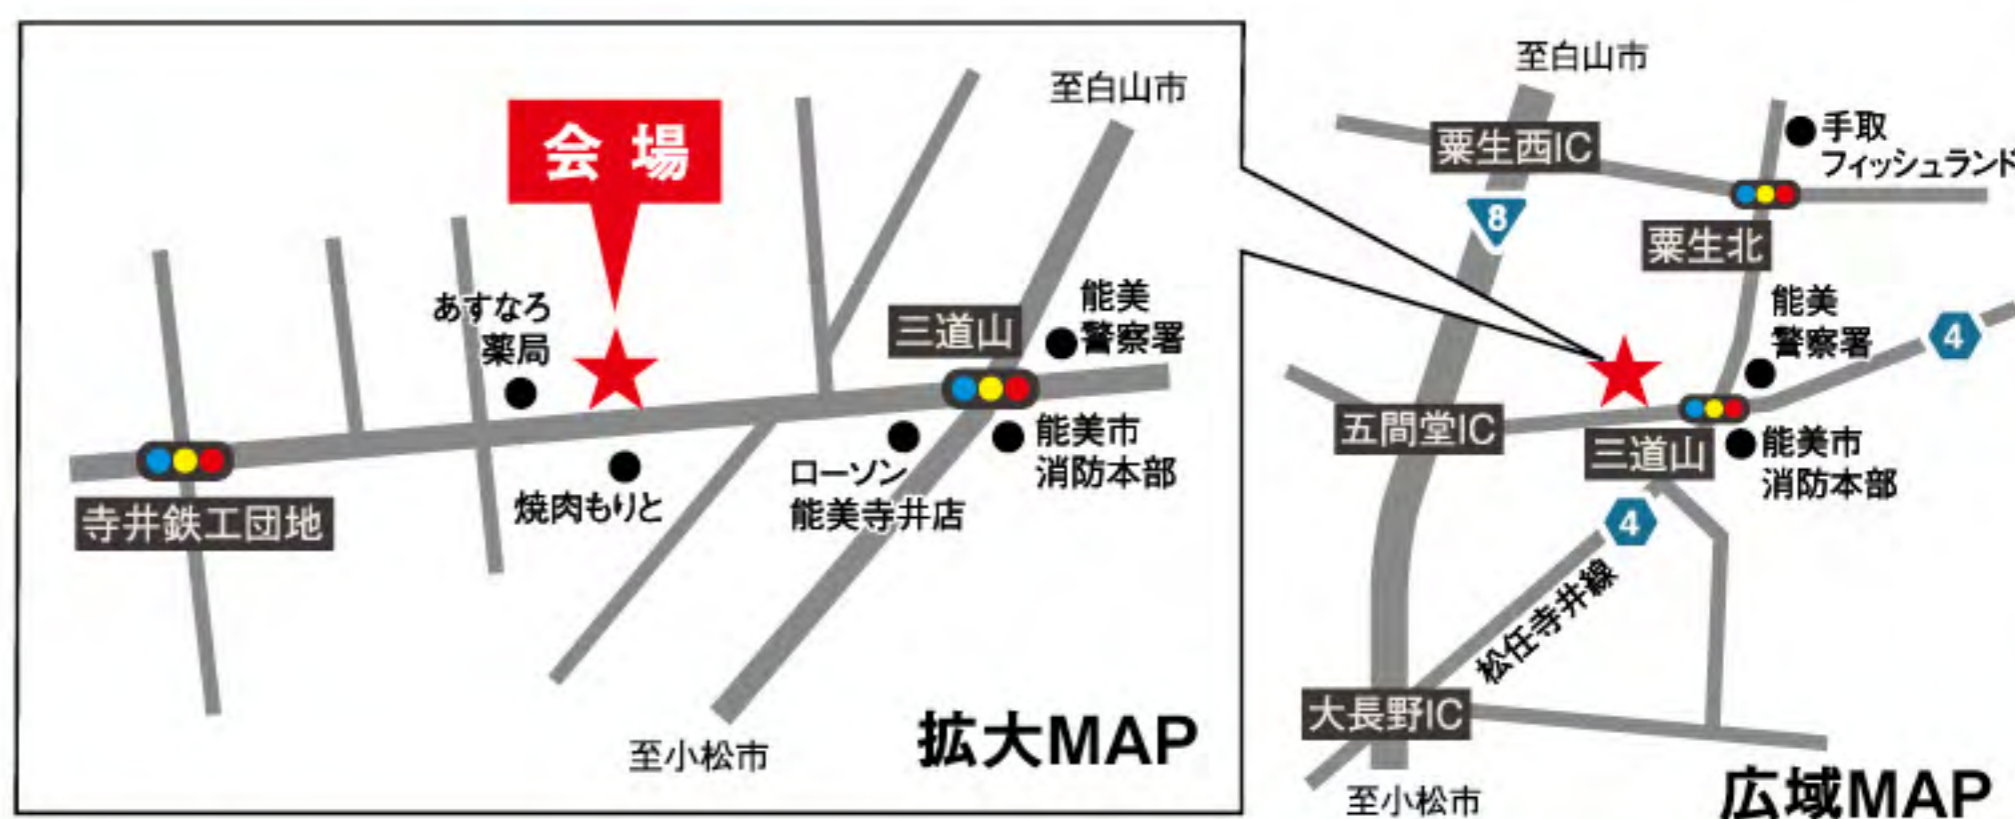

予約制

事前にWEBかお電話にて
ご予約の上お越しください。

寺井町モデルハウス会場 能美市寺井町ま10番

平屋ののぼりが目印です! /

詳しい場所は
QRコードから

詳しくはホームページをチェック! <https://oneshome.biz/>

ワンズホーム 白山

検索