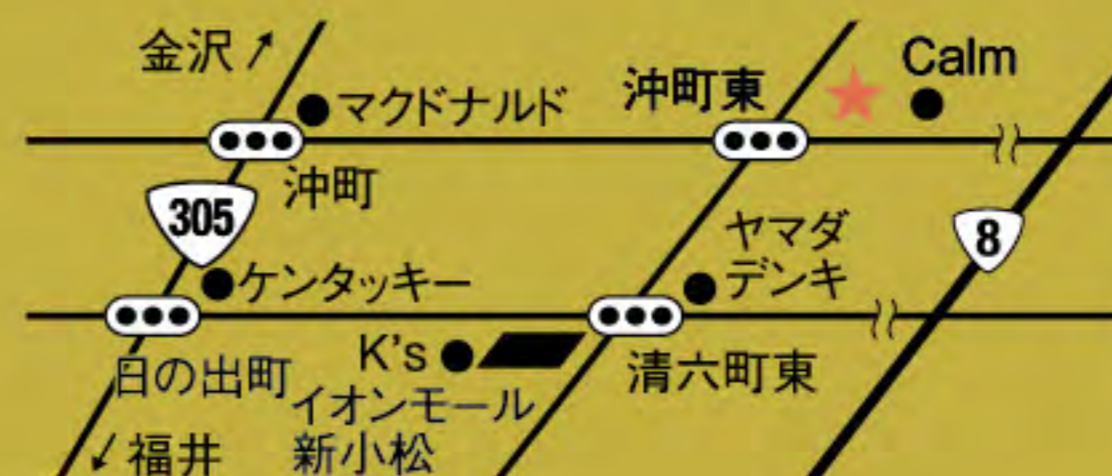

サルーベジ デリカテッセン

☎0761-27-5811

ご予約は店頭かお電話で

小松市沖町ツ93 営 / 10:00~20:00

火曜10:00~16:00 休 / 水曜